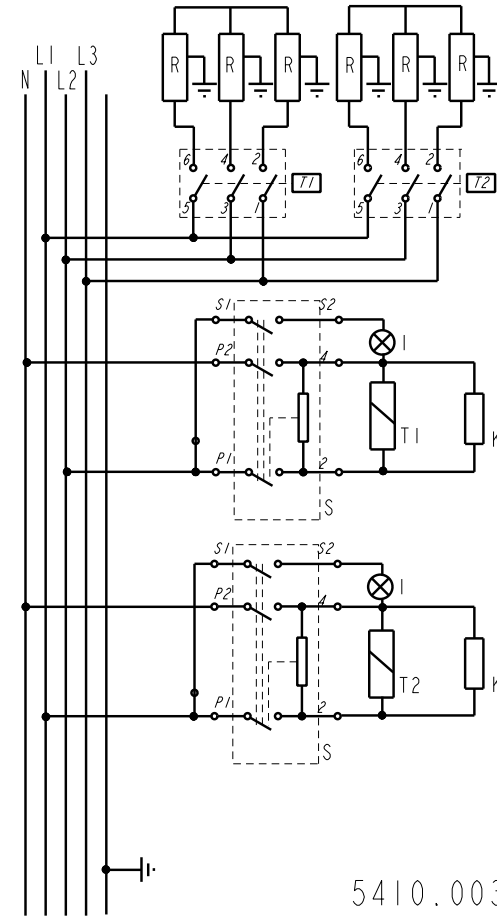

I	Lampada spia	Power light
R	Resistenza elettrica	Heating element
S	Regolatore di energia	Energy regulator
m	Morsettiera	Main Terminal Block
K	Filtro antidisturbi	Radio interference filter
T	Teleruttore	Remote Control Switch

5410.003.01  
 SCHEMA ELETTRICO  
 SE80 V.400~ 3N